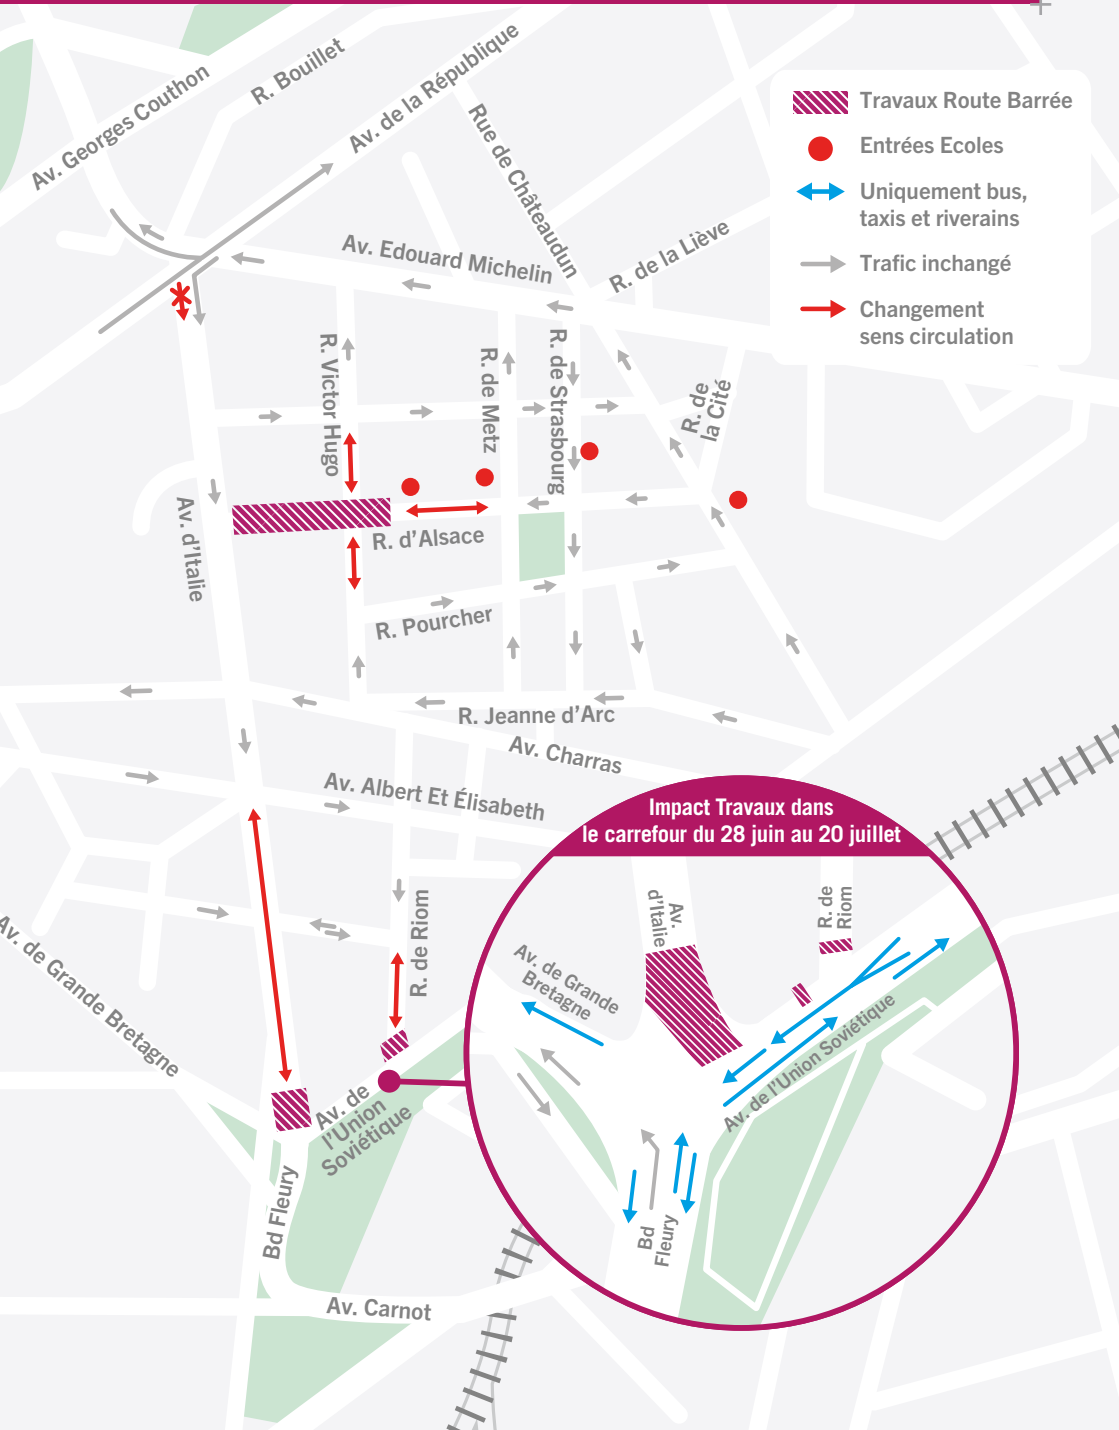

Des dispositifs seront mis en place pour maintenir l'accès piétons aux riverains. Les bacs des ordures ménagères seront acheminés en bout de rue par les entreprises pour assurer la collecte hebdomadaire. Les riverains directement concernés par les travaux sont invités à numéroter leur bac du numéro de leur habitation pour que les entreprises puissent replacer les bacs au bon endroit.

Travaux du 27 juin au 15 juillet 2022

-  Travaux Route Barrée
-  Entrées Ecoles
-  Uniquement bus, taxis et riverains
-  Trafic inchangé
-  Changement sens circulation

Impact Travaux dans le carrefour du 28 juin au 20 juillet

Travaux du 18 au 29 juillet 2022

Travaux du 11 juillet au 26 août 2022

- Travaux Route Barrée
- Entrées Ecoles
- Uniquement bus, taxis et riverains
- Trafic inchangé
- Changement sens circulation

Impact Travaux dans le carrefour du 28 juin au 20 juillet

This circular inset provides a detailed view of the intersection. It shows that Av. de Grande Bretagne is closed (red hatched). Av. de l'Union Soviétique is restricted to bus, taxi, and river traffic (blue double-headed arrows). Bd Fleury and R. de Riom show normal traffic flow (grey arrows).