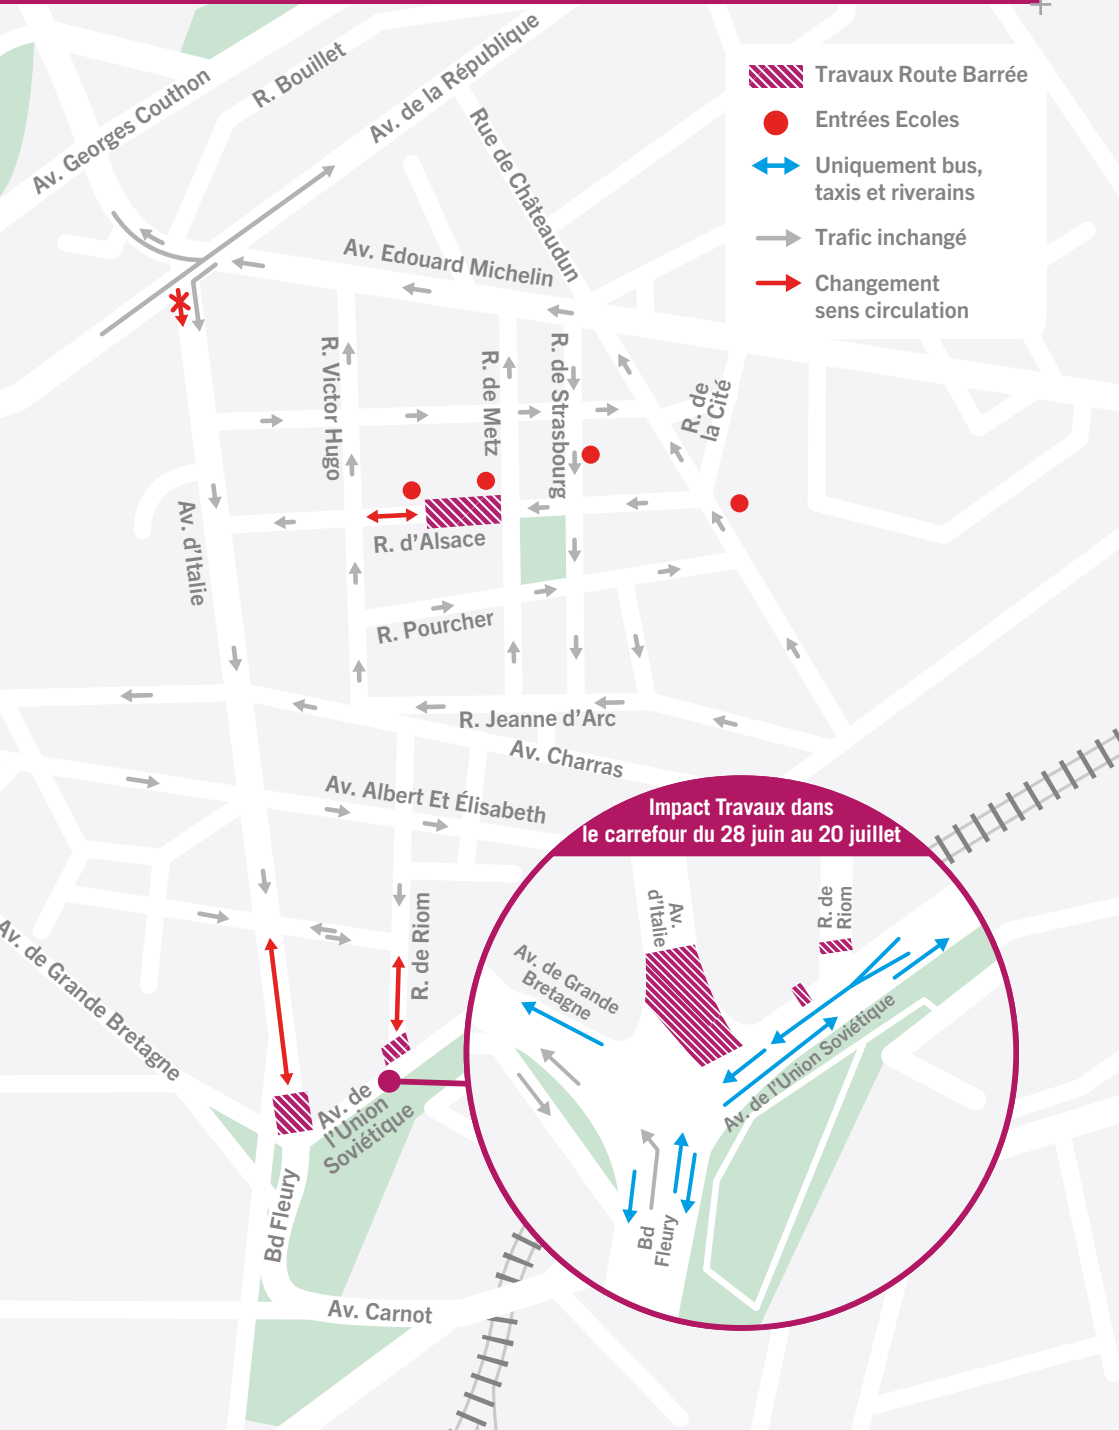

Des dispositifs seront mis en place pour maintenir l'accès piétons aux riverains. Les bacs des ordures ménagères seront acheminés en bout de rue par les entreprises pour assurer la collecte hebdomadaire. Les riverains directement concernés par les travaux sont invités à numéroter leur bac du numéro de leur habitation pour que les entreprises puissent replacer les bacs au bon endroit.

Travaux du 27 juin au 15 juillet 2022

-  Travaux Route Barrée
-  Entrées Ecoles
-  Uniquement bus, taxis et riverains
-  Trafic inchangé
-  Changement sens circulation

Impact Travaux dans le carrefour du 28 juin au 20 juillet

Travaux du 18 au 29 juillet 2022

Travaux du 11 juillet au 26 août 2022

- Travaux Route Barrée
- Entrées Ecoles
- Uniquement bus, taxis et riverains
- Trafic inchangé
- Changement sens circulation

Impact Travaux dans le carrefour du 28 juin au 20 juillet

This circular inset provides a detailed view of the intersection. It shows that Av. de Grande Bretagne is closed (red hatched). Av. de l'Union Soviétique is restricted to bus, taxi, and river traffic (blue double-headed arrows). Bd Fleury and R. de Riom show normal traffic flow (grey arrows).