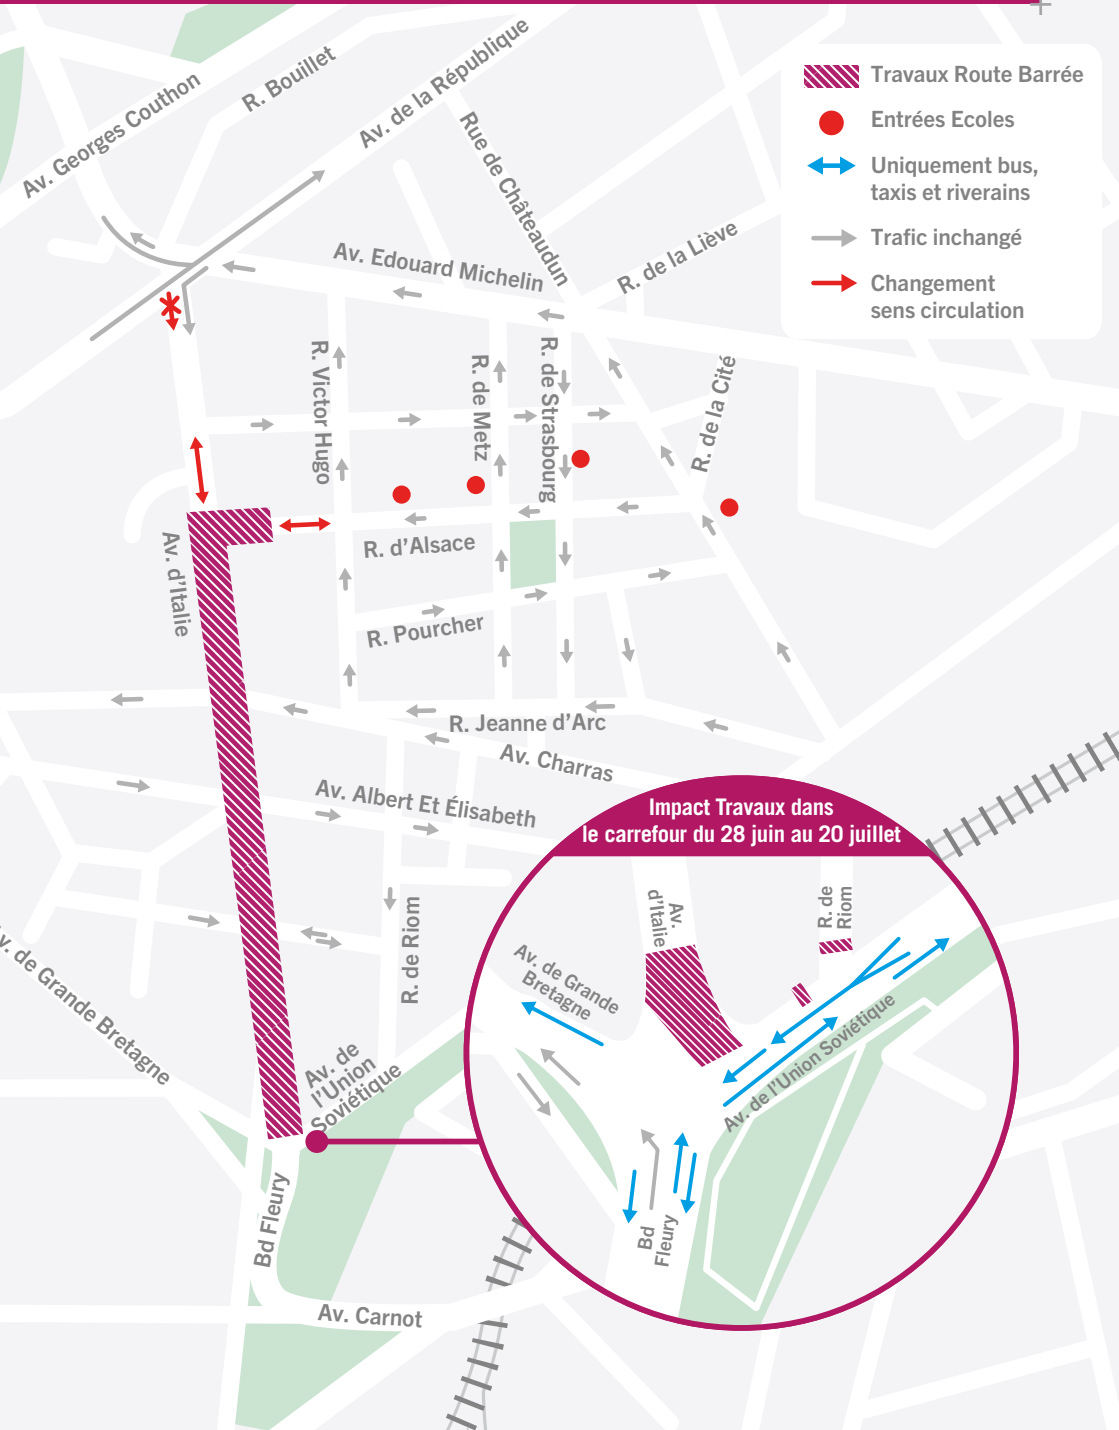

Des dispositifs seront mis en place pour maintenir l'accès piétons aux riverains. Les bacs des ordures ménagères seront acheminés en bout de rue par les entreprises pour assurer la collecte hebdomadaire. Les riverains directement concernés par les travaux sont invités à numéroter leur bac du numéro de leur habitation pour que les entreprises puissent replacer les bacs au bon endroit.

Travaux du 27 juin au 15 juillet 2022

-  Travaux Route Barrée
-  Entrées Ecoles
-  Uniquement bus, taxis et riverains
-  Trafic inchangé
-  Changement sens circulation

Impact Travaux dans le carrefour du 28 juin au 20 juillet

Travaux du 18 au 29 juillet 2022

Travaux du 11 juillet au 26 août 2022

- Travaux Route Barrée
- Entrées Ecoles
- Uniquement bus, taxis et riverains
- Trafic inchangé
- Changement sens circulation

Impact Travaux dans le carrefour du 28 juin au 20 juillet

This circular inset provides a detailed view of the intersection. It shows that Av. de Grande Bretagne is closed (red hatched). Av. de l'Union Soviétique is restricted to bus, taxi, and river traffic (blue double-headed arrows). Bd Fleury and R. de Riom show normal traffic flow (grey arrows).