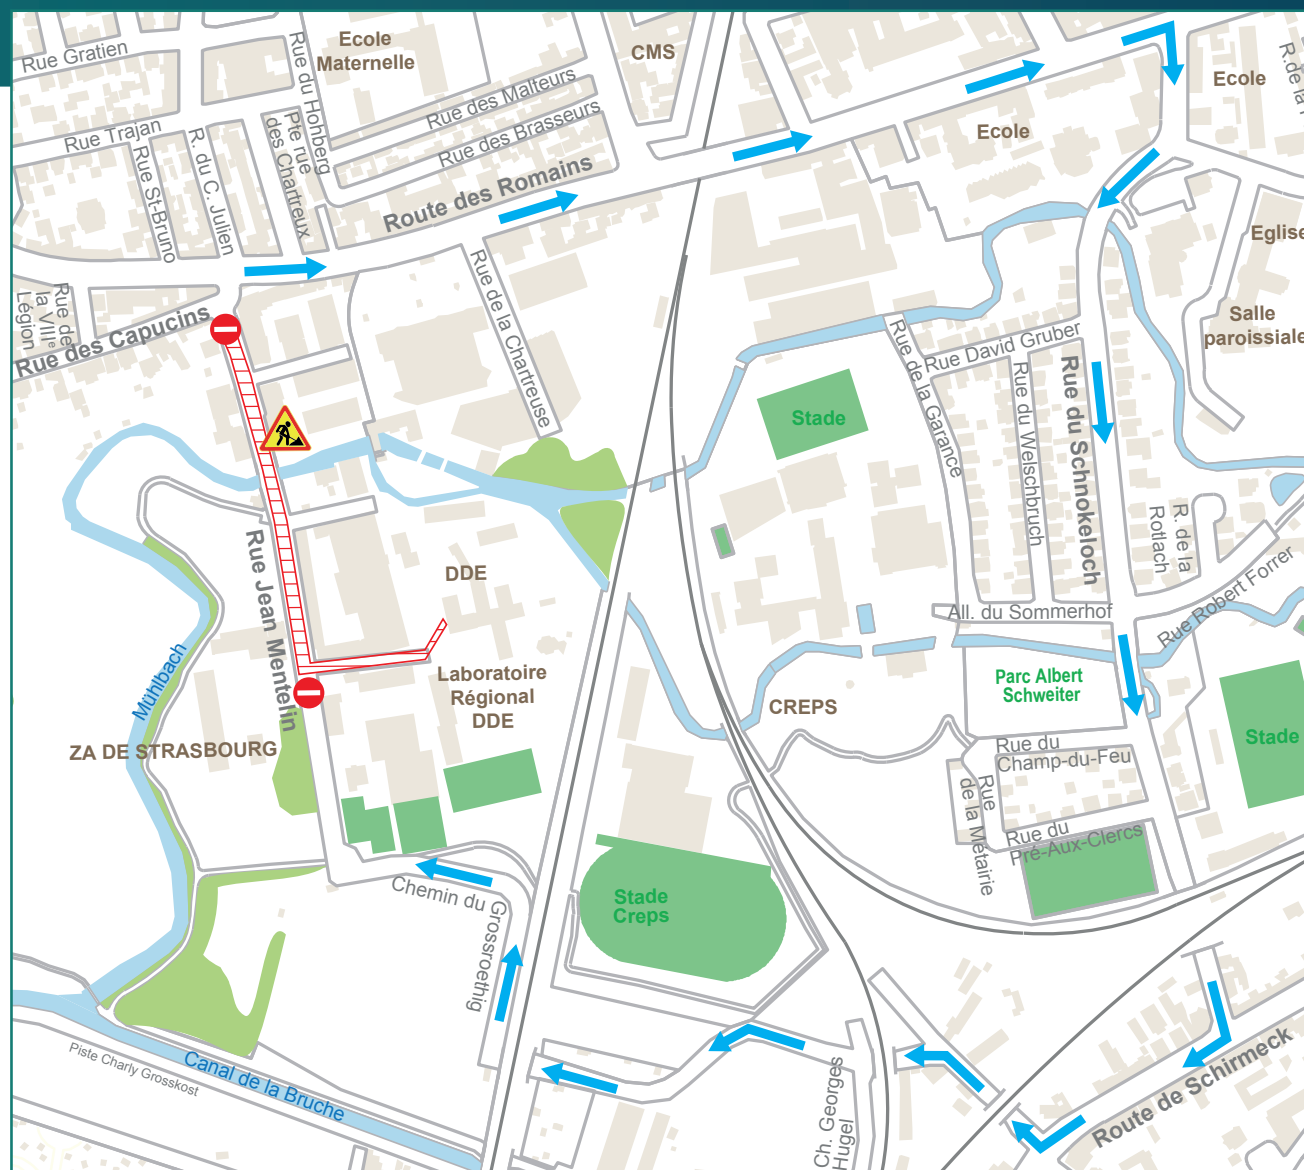

INFORMATIONS RIVERAINS

TRAVAUX

Rue Jean Mentelin
du 4 mars au 10 mai 2024

RÉUNION D'INFORMATION

le 2 mars de 10 h 30 à 12 h 30
au niveau de la résidence Secret Garden

Madame, Monsieur,

Les travaux d'extension du réseau de chaleur urbain de Strasbourg Ouest continuent dans votre quartier. Consciente des perturbations que ceux-ci vont engendrer au quotidien, EVOS, entreprise délégataire en charge du déploiement du réseau de chaleur, met tout en œuvre pour réduire au maximum leur impact.

Pour faciliter la circulation, vous trouverez sur ces cartes, les nouvelles zones concernées et les itinéraires de circulation que vous pourrez emprunter durant cette période. Veuillez noter que les dates des travaux indiquées ci-contre sont prévisionnelles et peuvent évoluer selon les contraintes rencontrées.

Après remise en circulation de la rue, la réfection définitive des enrobés sera réalisée sous un délai d'un mois (durée d'intervention de deux jours pendant lesquels la circulation et le stationnement seront interdits).

 Zone d'emprise de travaux  Route barrée
 Déviation

- Rue Jean Mentelin barrée entre les numéros 1 et 15
- Accès au sud de la rue par le chemin de Grossroethig par la déviation via rue de Schnokeloch
- Accès au chantier groupe scolaire Mentelin et aux entreprises par le sud