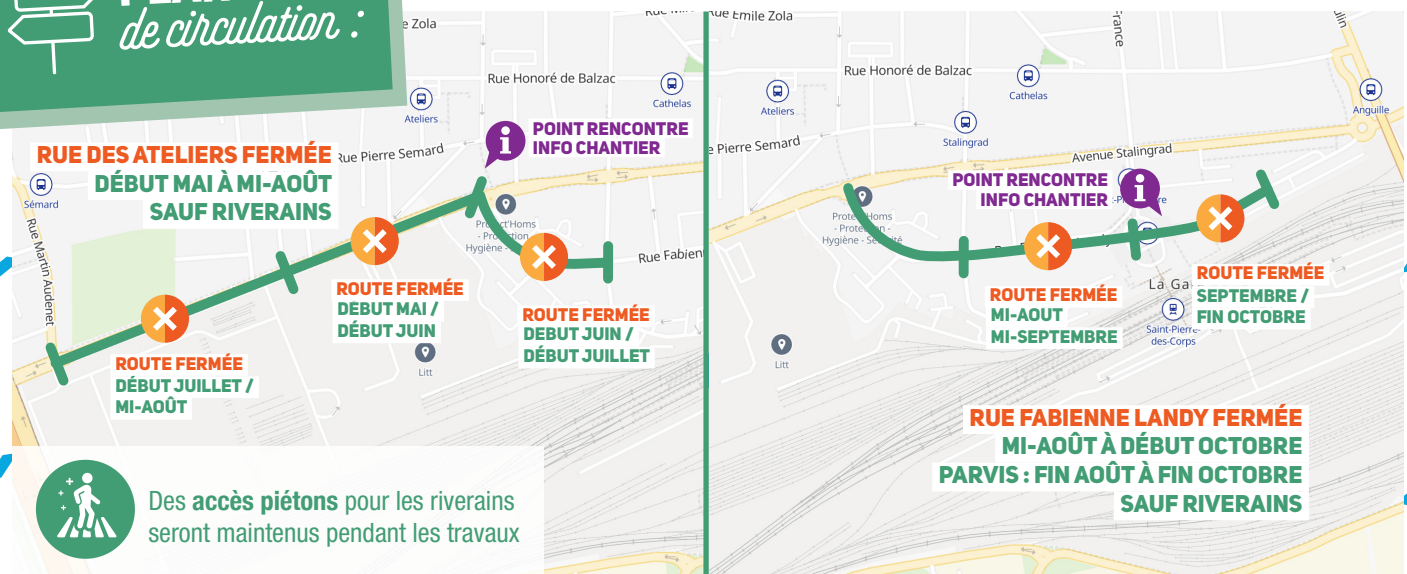

PLANNING PRÉVISIONNEL des travaux :

RUE DES ATELIERS	DÉBUT MAI À DÉBUT JUIN / DÉBUT JUILLET À MI-AOÛT*
RUE FABIENNE LANDY (OUEST)	DÉBUT JUIN À MI-JUILLET*
RUE FABIENNE LANDY (EST) - PARVIS DE LA GARE	MI-AOÛT À FIN OCTOBRE*

*Sous réserve des aléas de chantiers et des conditions météorologiques

VOUS INFORMER SUR LES TRAVAUX

Une Réunion d'information se déroulera le **vendredi 26 avril à 11h - RDV à l'angle Rue des Ateliers / Rue Fabienne Landy.**

PLANS de circulation :

Des accès piétons pour les riverains seront maintenus pendant les travaux

PLAN de déviation :

TRAVAUX EN TEMPS RÉEL

Sur www.tours-metropole.fr/energiesdurables
Le planning du chantier est actualisé sur Dynamic Map.