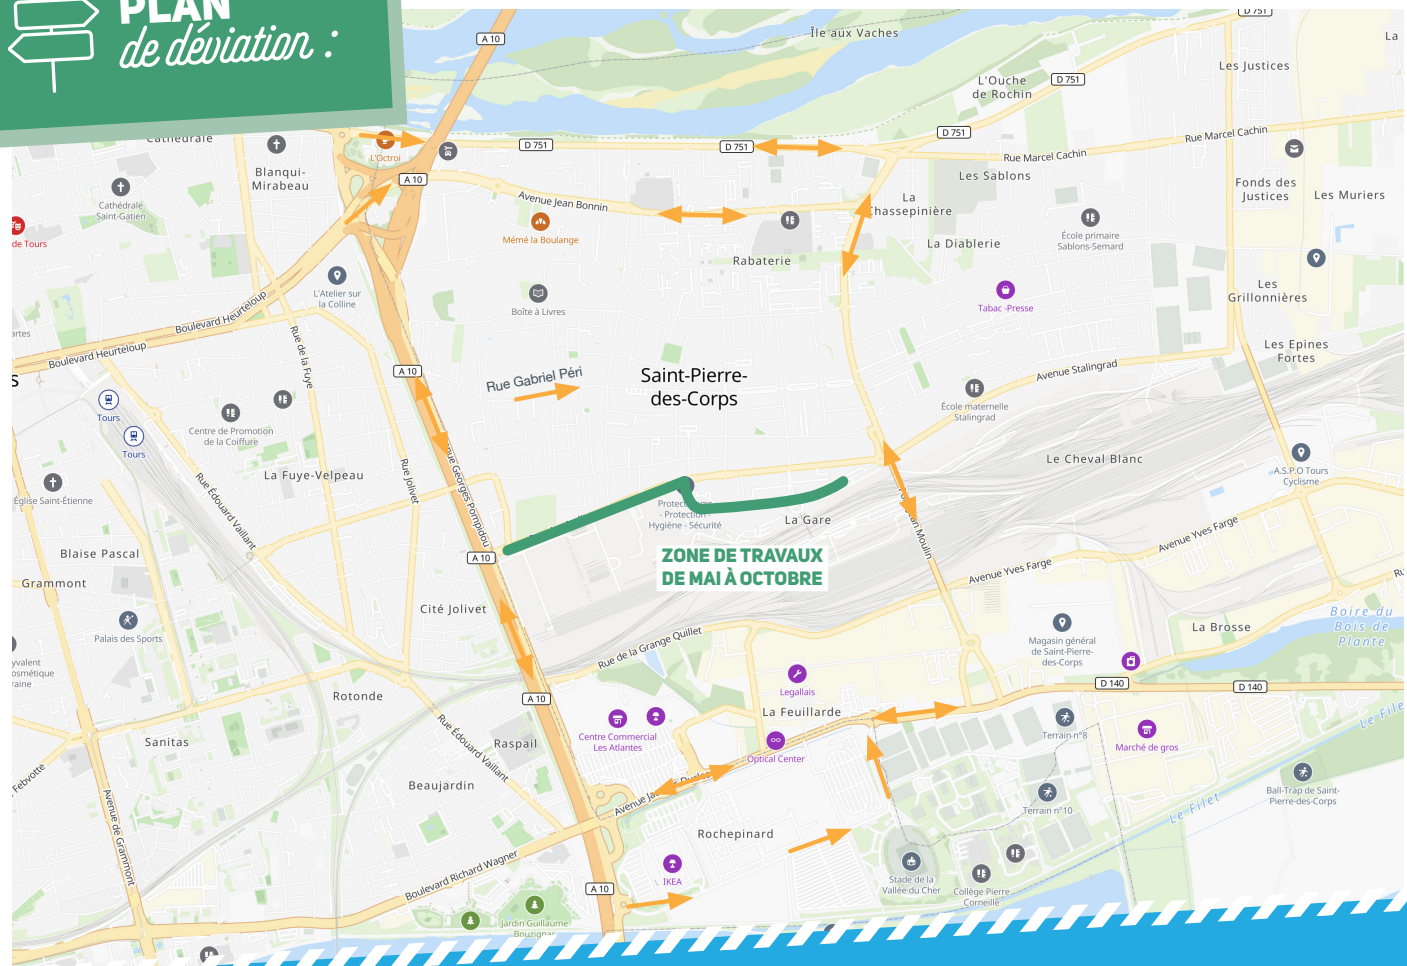

PLANS de circulation :

Des accès piétons pour les riverains seront maintenus pendant les travaux

PLAN de déviation :

TRAVAUX EN TEMPS RÉEL

Sur www.tours-metropole.fr/energiesdurables
Le planning du chantier est actualisé sur Dynamic Map.