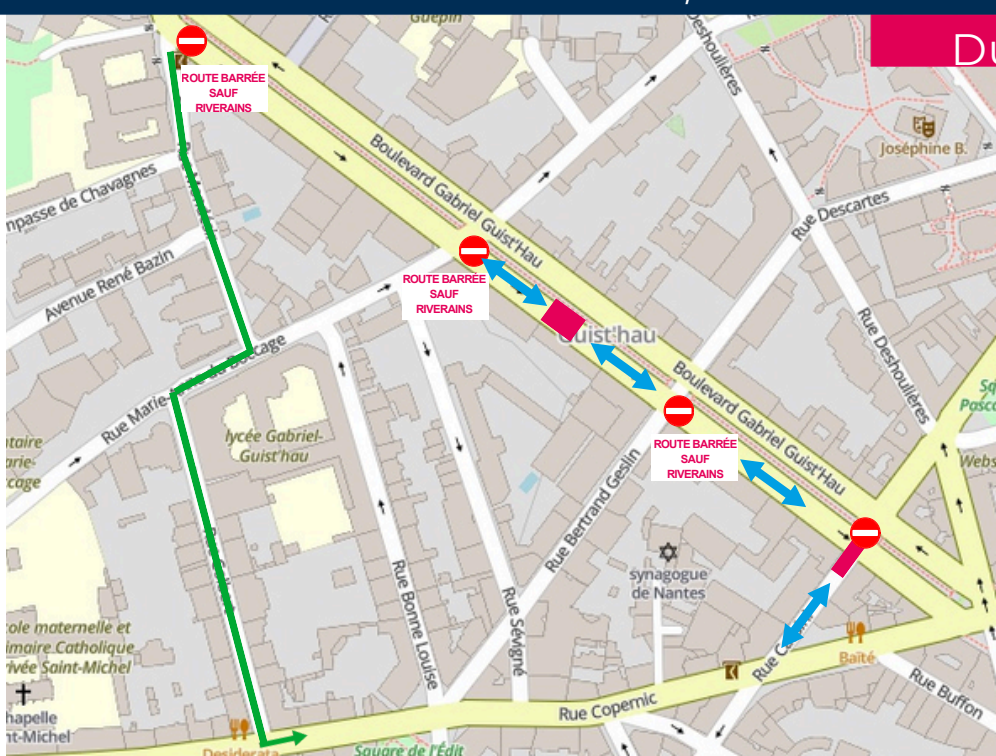

### Phase 3a - Boulevard Guist'hau, entre Cassini et Mondésir

Du 18 au 29 mai :

Durant les travaux d'extension du réseau de chaleur, **l'accès des riverains à leurs parkings souterrains sera maintenu. Il se fera avec la mise en double sens ponctuel de la chaussée concernée.**

-  Zone des travaux sur voirie
-  Route barrée
-  Déviation
-  Chaussée alternée pour accès parkings riverains

### Phase 3b - Boulevard Guist'hau, entre Cassini et Mondésir

Du 1 au 5 juin :

Durant les travaux d'extension du réseau de chaleur, **l'accès des riverains à leurs parkings souterrains sera maintenu. Il se fera avec la mise en double sens ponctuel de la chaussée concernée.**

-  Zone des travaux sur voirie
-  Route barrée
-  Déviation
-  Chaussée alternée pour accès parkings riverains

Contact ERENA

Le Département Travaux : 0805 20 44 40  
N° d'Appel Gratuit (depuis un poste fixe) :