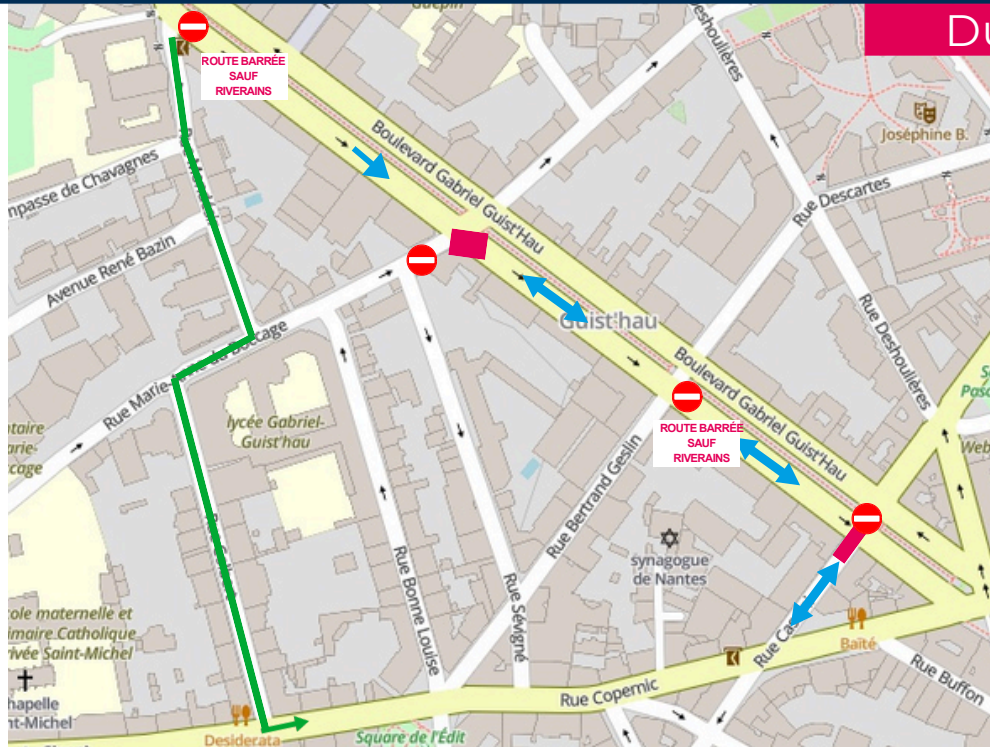

### Phase 3a - Boulevard Guist'hau, entre Cassini et Mondésir

Du 18 au 29 mai :

Durant les travaux d'extension du réseau de chaleur, **l'accès des riverains à leurs parkings souterrains sera maintenu. Il se fera avec la mise en double sens ponctuel de la chaussée concernée.**

-  Zone des travaux sur voirie
-  Route barrée
-  Déviation
-  Chaussée alternée pour accès parkings riverains

### Phase 3b - Boulevard Guist'hau, entre Cassini et Mondésir

Du 1 au 5 juin :

Durant les travaux d'extension du réseau de chaleur, **l'accès des riverains à leurs parkings souterrains sera maintenu. Il se fera avec la mise en double sens ponctuel de la chaussée concernée.**

-  Zone des travaux sur voirie
-  Route barrée
-  Déviation
-  Chaussée alternée pour accès parkings riverains

Contact ERENA

Le Département Travaux : 0805 20 44 40  
N° d'Appel Gratuit (depuis un poste fixe) :