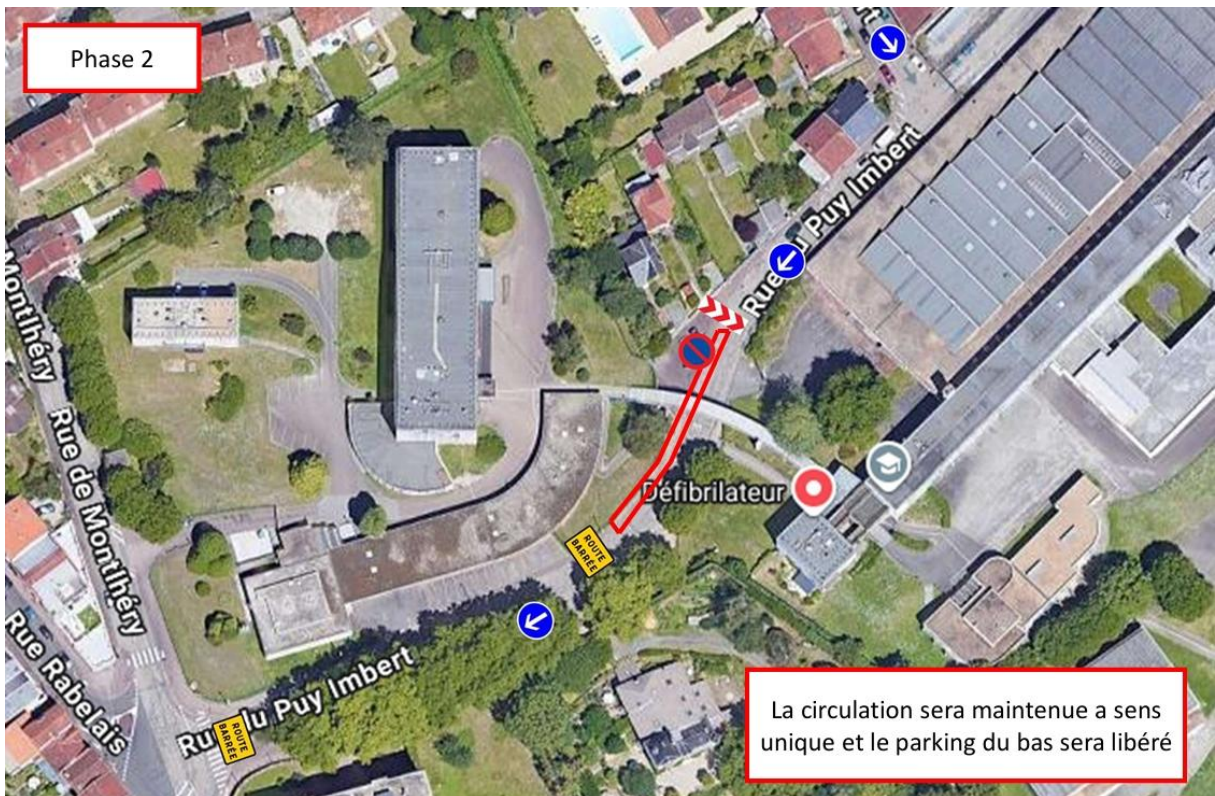

23km
de réseau à déployer

459 477t
de CO₂ évitées sur 30 ans

9 500
équivalent logements

97%
le taux EnR&R

L'entreprise en appelle donc à la vigilance et à la prudence de tous.
Veuillez nous excuser pour la gêne occasionnée.
Une question ? Une info ?
www.rezomee.fr/limoges-centre/