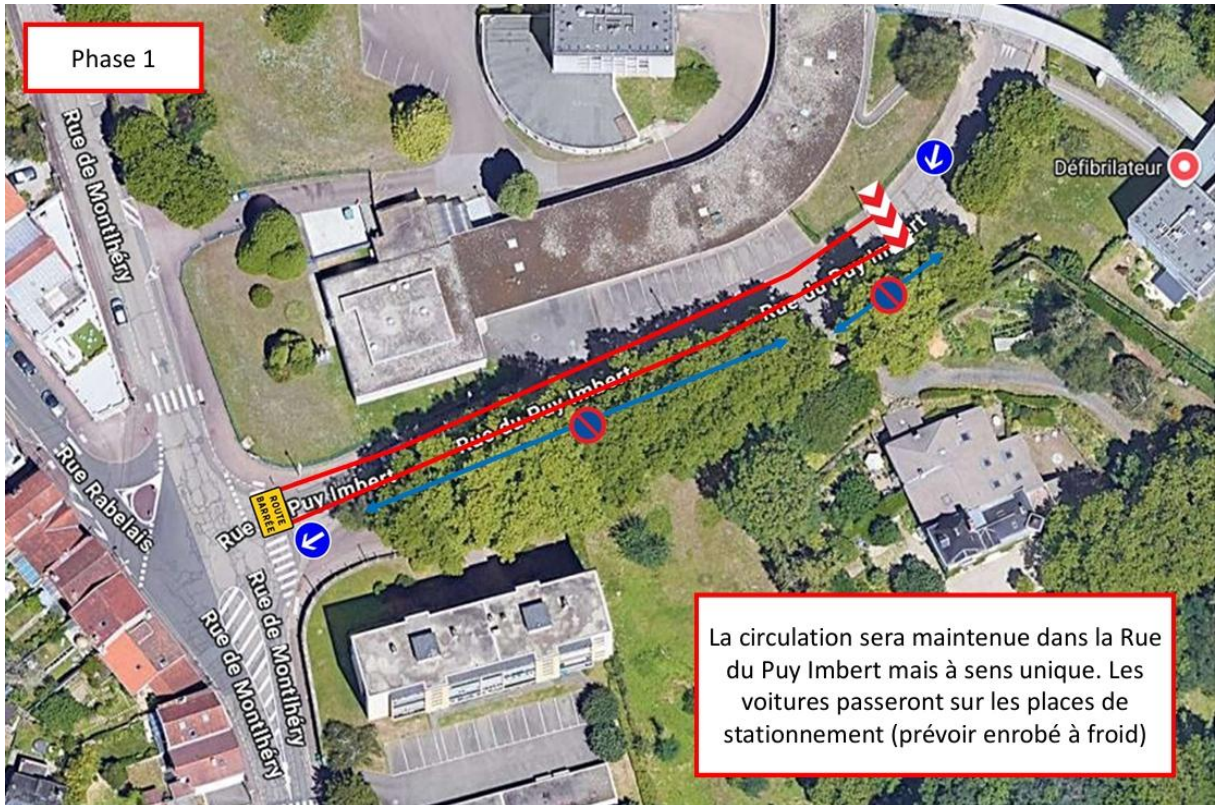

23km
de réseau à déployer

459 477t
de CO₂ évitées sur 30 ans

9 500
équivalent logements

97%
le taux EnR&R

L'entreprise en appelle donc à la vigilance et à la prudence de tous.
Veuillez nous excuser pour la gêne occasionnée.
Une question ? Une info ?
www.rezomee.fr/limoges-centre/